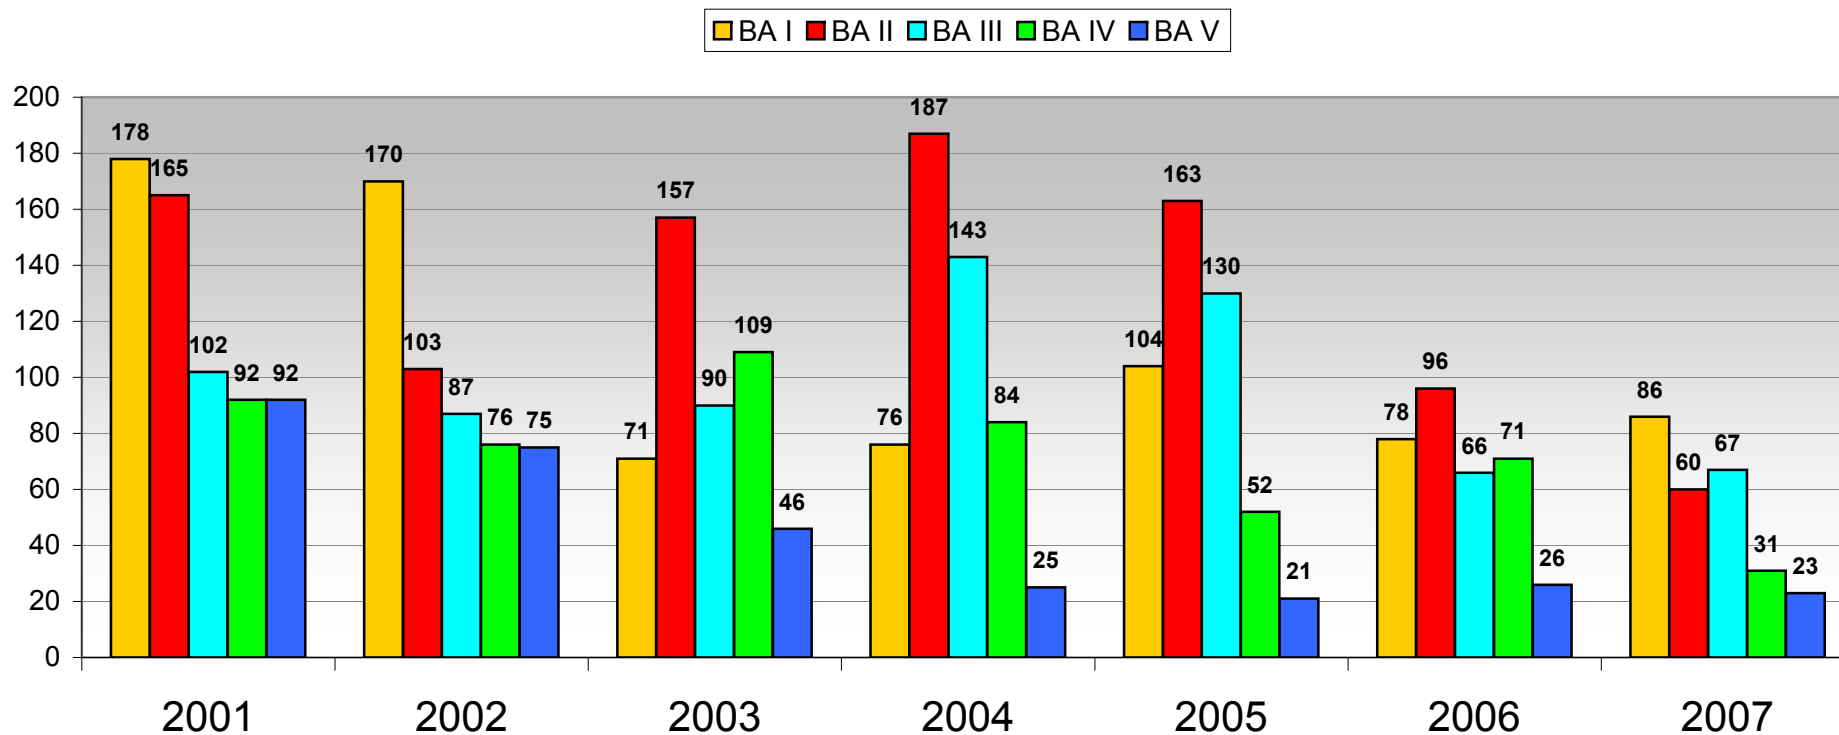

Počet krádeží vlámaním do bytov v jednotlivých rokoch v rámci okresov Bratislavy

| | BA I | BA II | BA III | BA IV | BA V |
|-------------|-------|--------|--------|--------|---------|
| počet obyv. | 42241 | 108647 | 61728 | 93 672 | 119 171 |

Spracované: 4.3.2008

Zdroj: Oficiálne štatistiky KR PZ v Bratislave z 15.1.2008, "Prehľad druhov trestnej činnosti a dopravnej nehodovosti.

Zdroj: Štatistický úrad SR, Stav obyvateľstva podľa okresov Bratislavského kraja za rok 2006